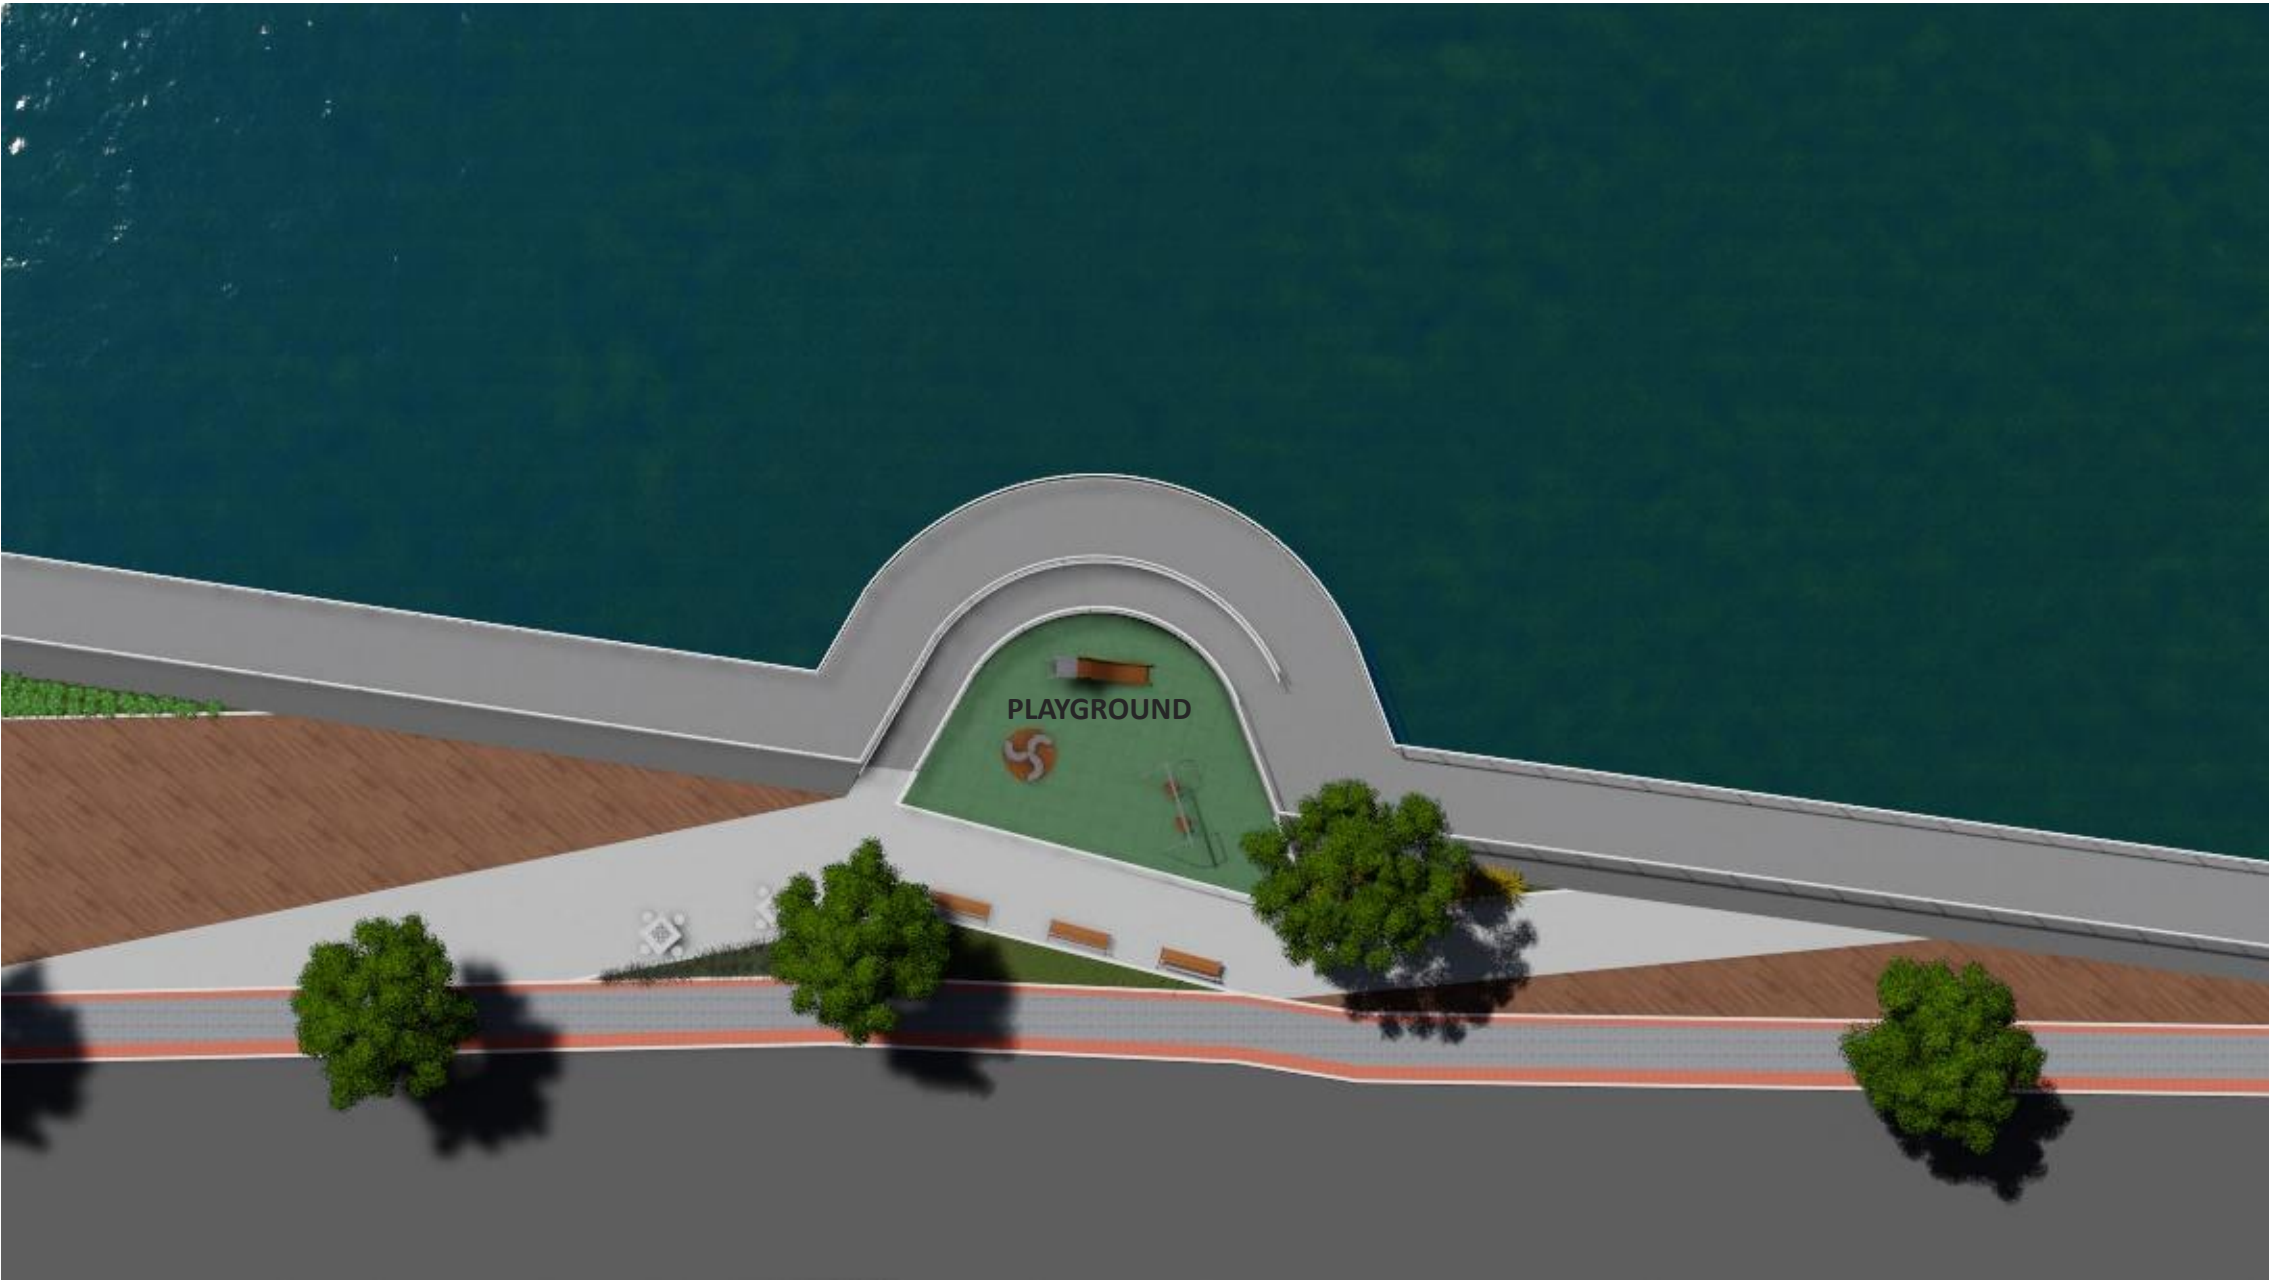

# ESTUDO PARA A ORLA DO BAIRRO DOM JOÃO BATISTA

VILA VELHA-ES

# ESTUDO PARA A ORLA DO BAIRRO DOM JOÃO BATISTA

**LOCALIZAÇÃO**

ÁREA DE APROXIMADAMENTE  
4.300m<sup>2</sup>

ÁREA DE APROXIMADAMENTE  
4.300m<sup>2</sup>