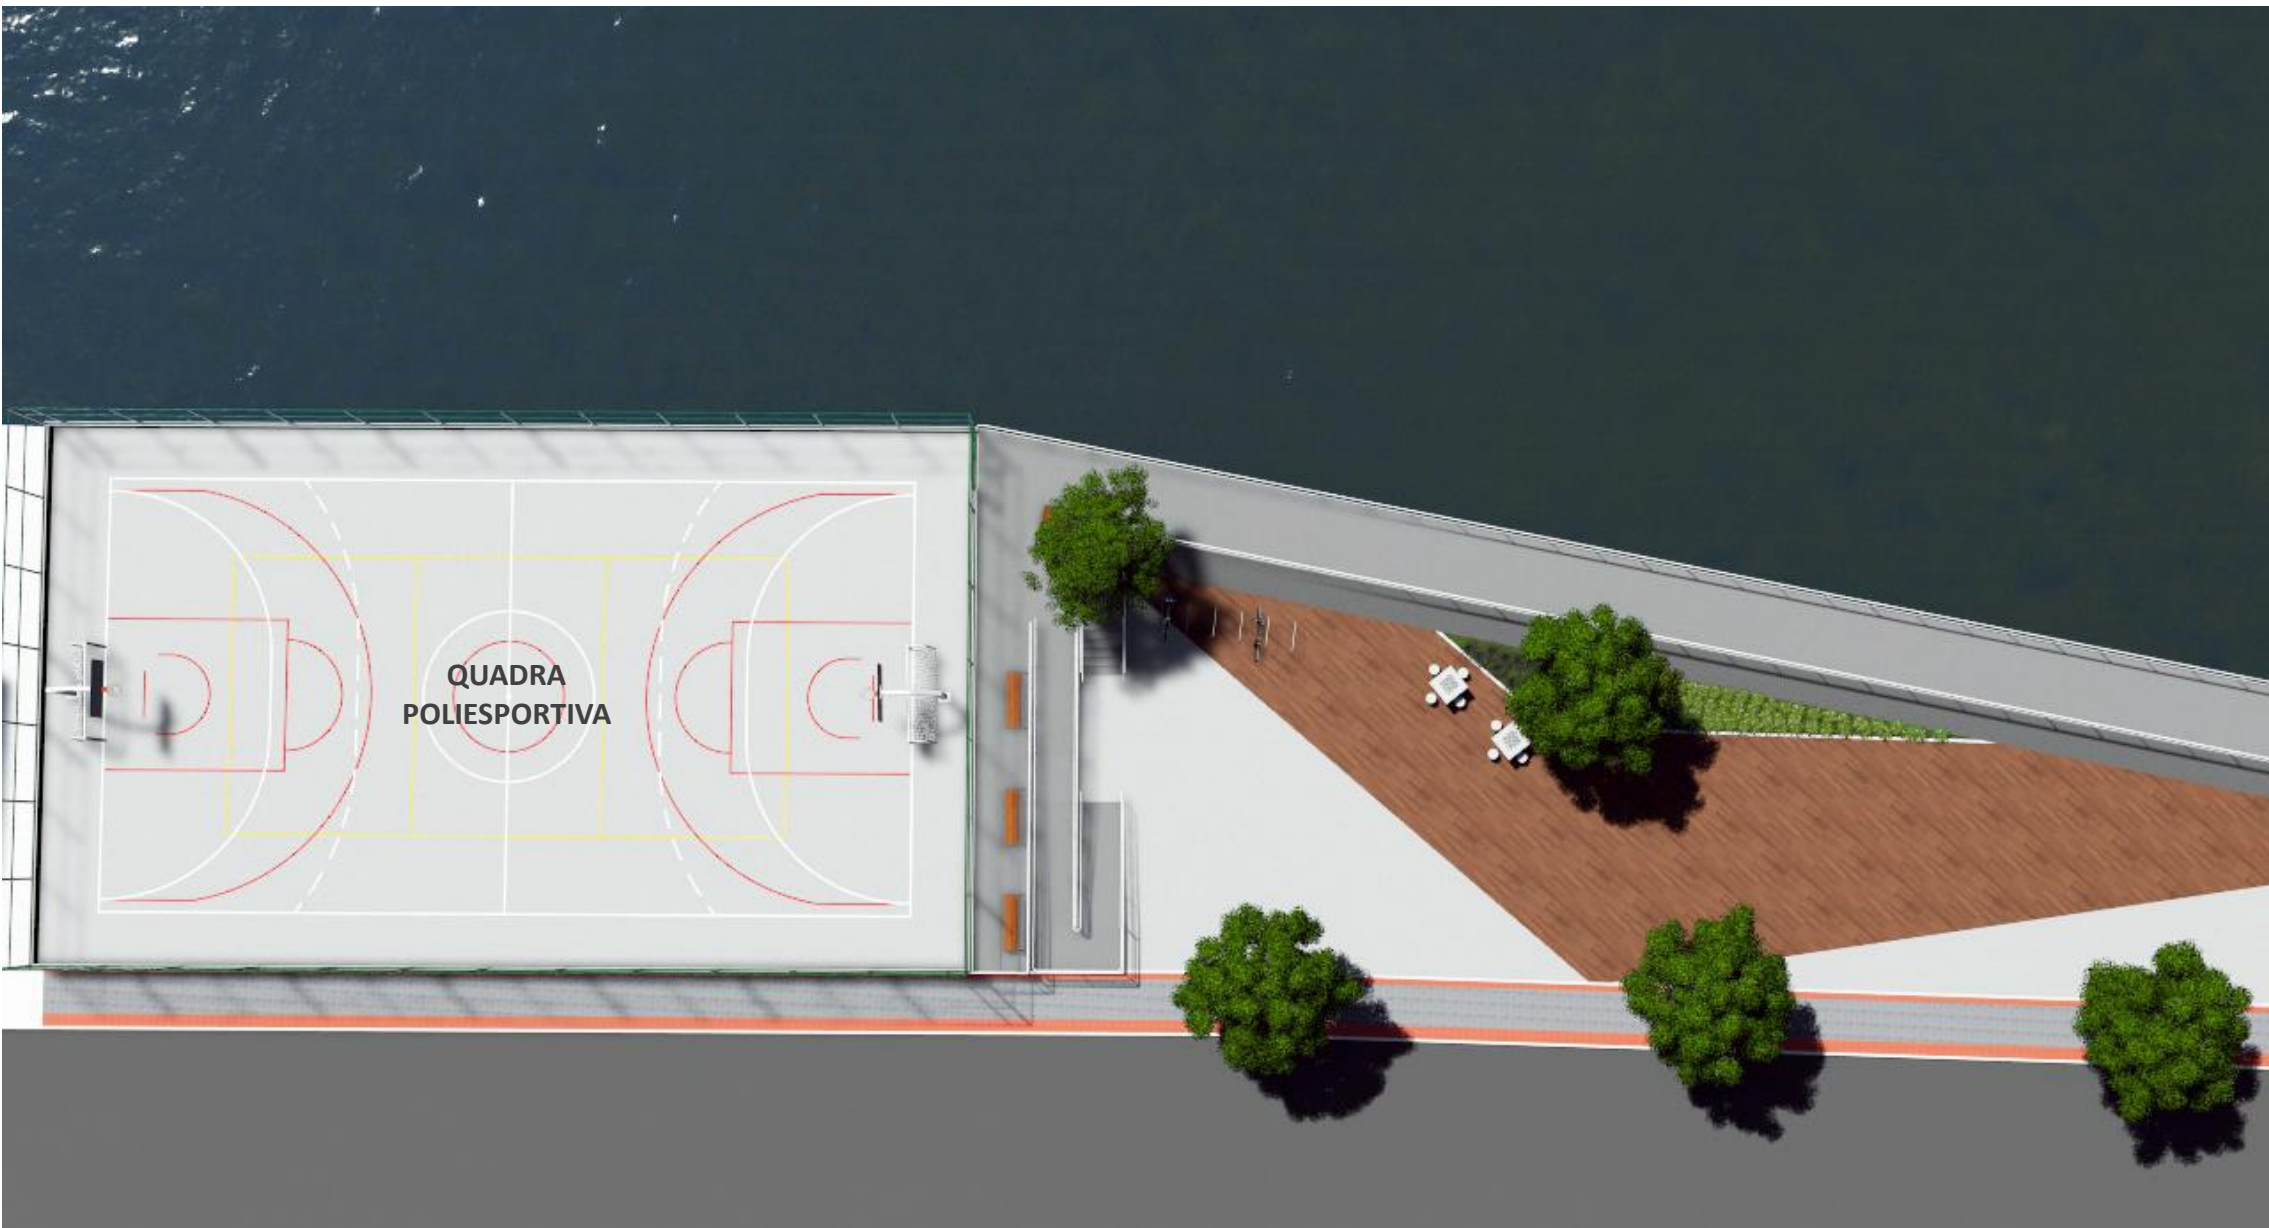

# ESTUDO PARA A ORLA DO BAIRRO DOM JOÃO BATISTA

VILA VELHA-ES

# ESTUDO PARA A ORLA DO BAIRRO DOM JOÃO BATISTA

**LOCALIZAÇÃO**

ÁREA DE APROXIMADAMENTE  
4.300m<sup>2</sup>

ÁREA DE APROXIMADAMENTE  
4.300m<sup>2</sup>